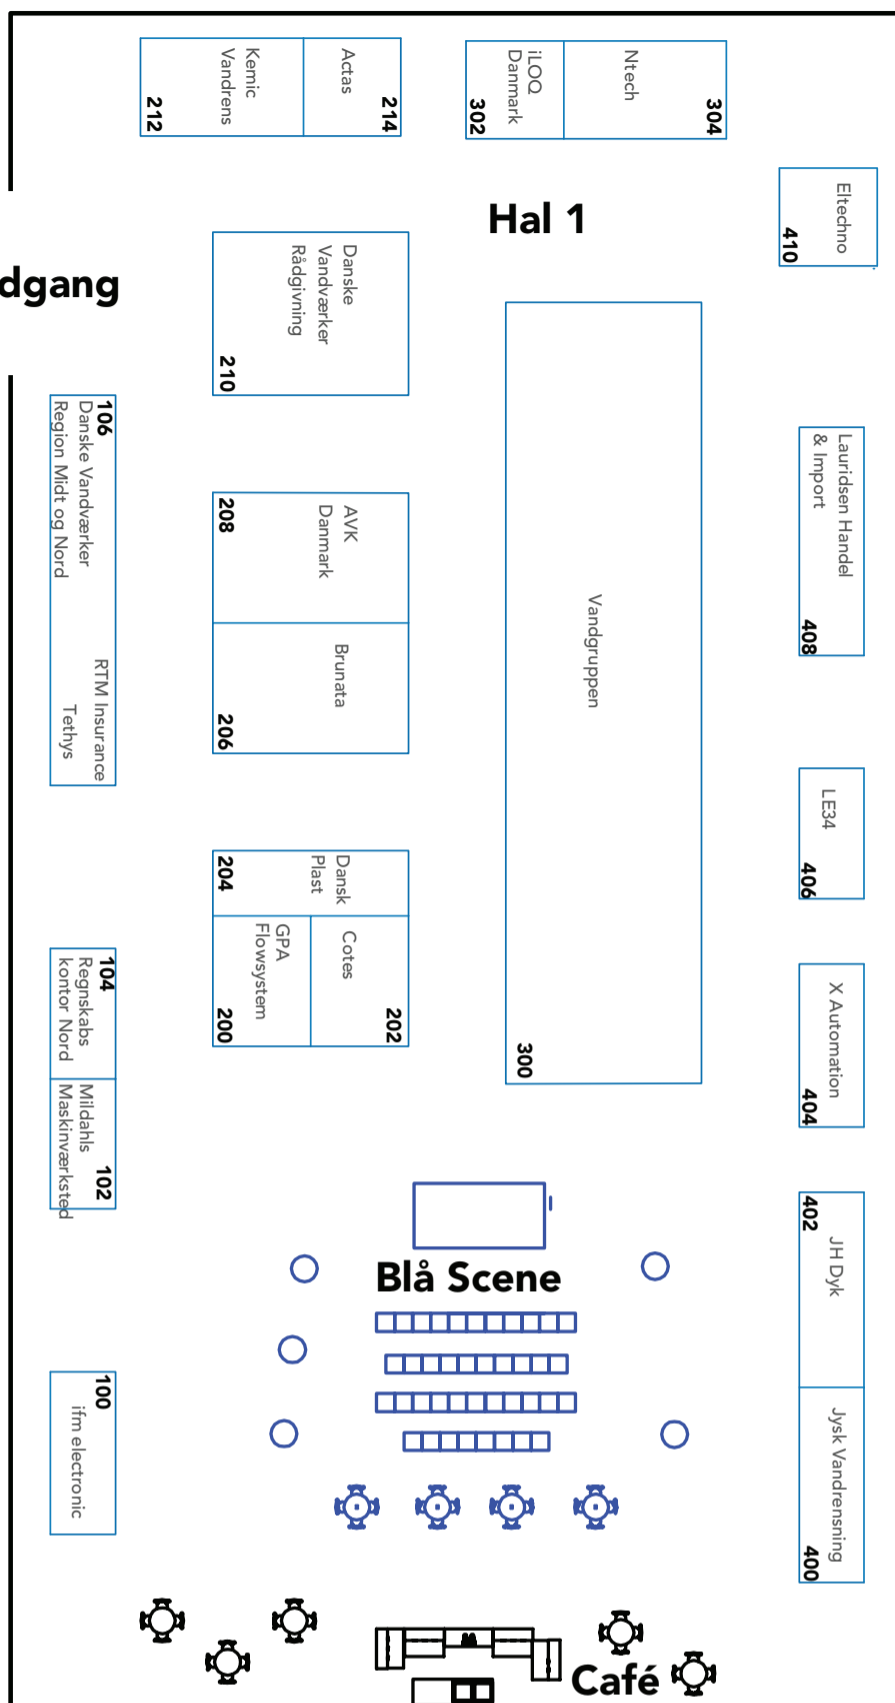

## Administrative it-system

Beierholm	800
Microwa Data	606
Målerportal	710
Softværket	1010
Tankegang	922
TD-K	908
Tethys	106