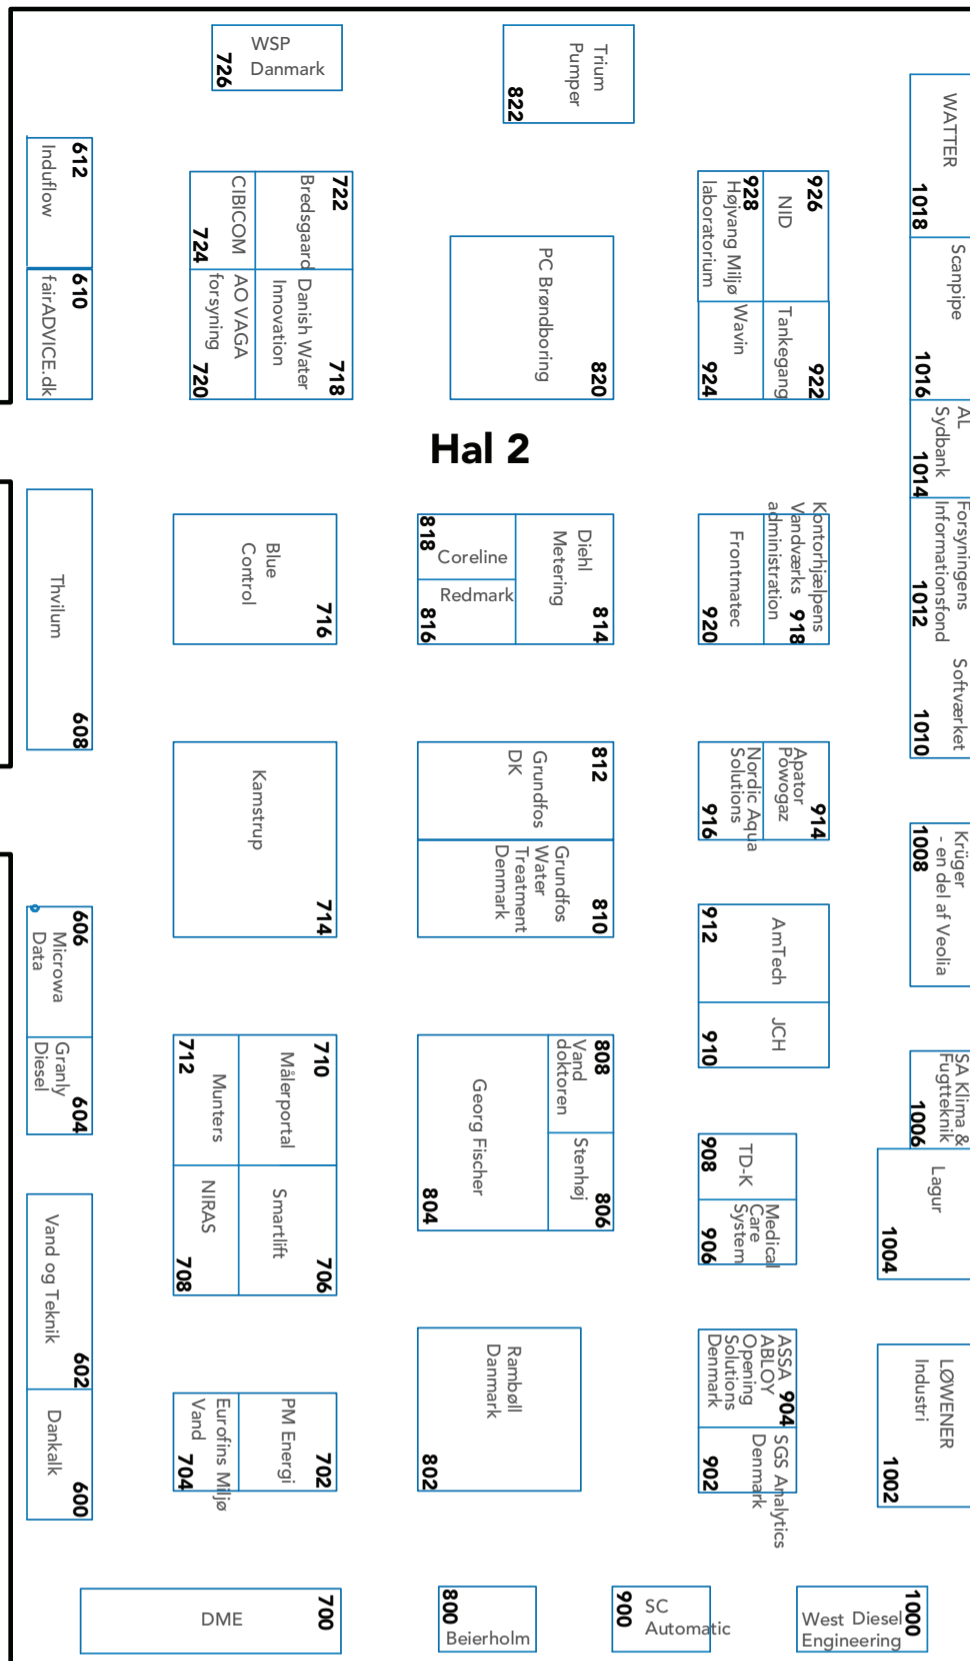

## Administrative it-system

Beierholm	800
Microwa Data	606
Målerportal	710
Softværket	1010
Tankegang	922
TD-K	908
Tethys	106